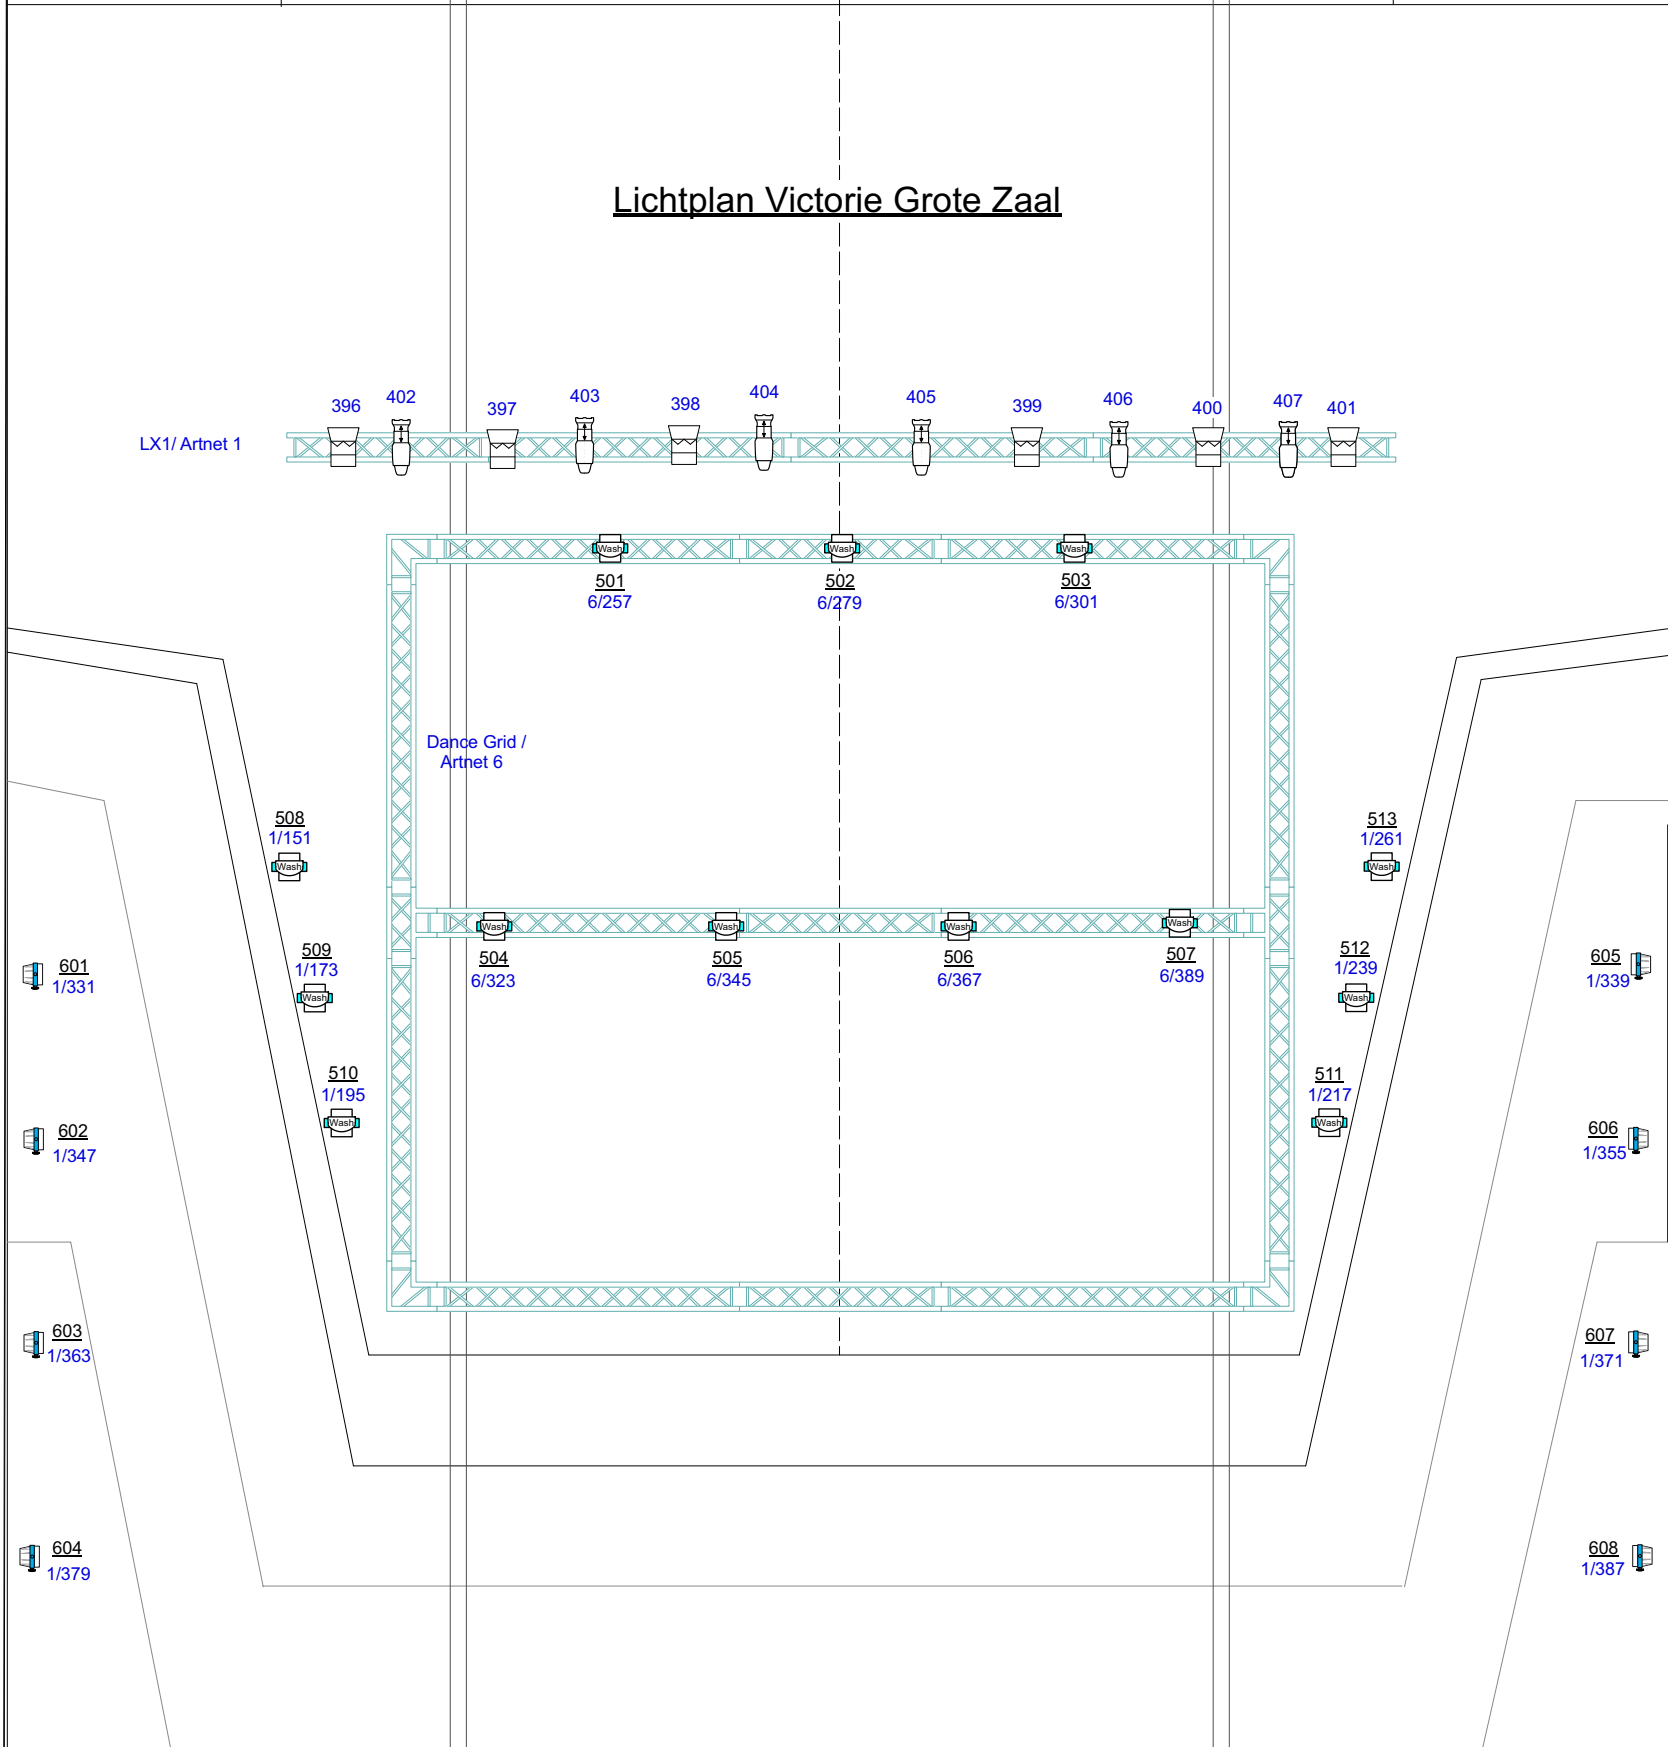

Lichtplan Victorie Grote Zaal

- Chauvet Maverick MK2 Spot (32 Ch.)
- Chauvet Rogue R2 Wash (22 Ch.)
- Chauvet Colordash Par HEX 12 (12 Ch.)
- Chauvet Strike 9 (9 Ch.)
- Martin Atomic 3000 (4Ch.)

- Fresnell 1Kw
- Profile 1Kw
- ACL 2000W
- Chauvet Rogue RH1 Hybrid (25Ch) (6 x Floor)

- Houselights: Artnet 7**
- Downstairs Cold White 001
 - Downstairs Warm White 002
 - Downstairs Stair Light. 006
 - Upstairs Stair Light. 007
 - Upstairs Backwall. 008
 - Roof Warm White 1. 009
 - Roof Warm White 2. 010
- Let op: Vaste werkluchtpresets huislicht: UIT!